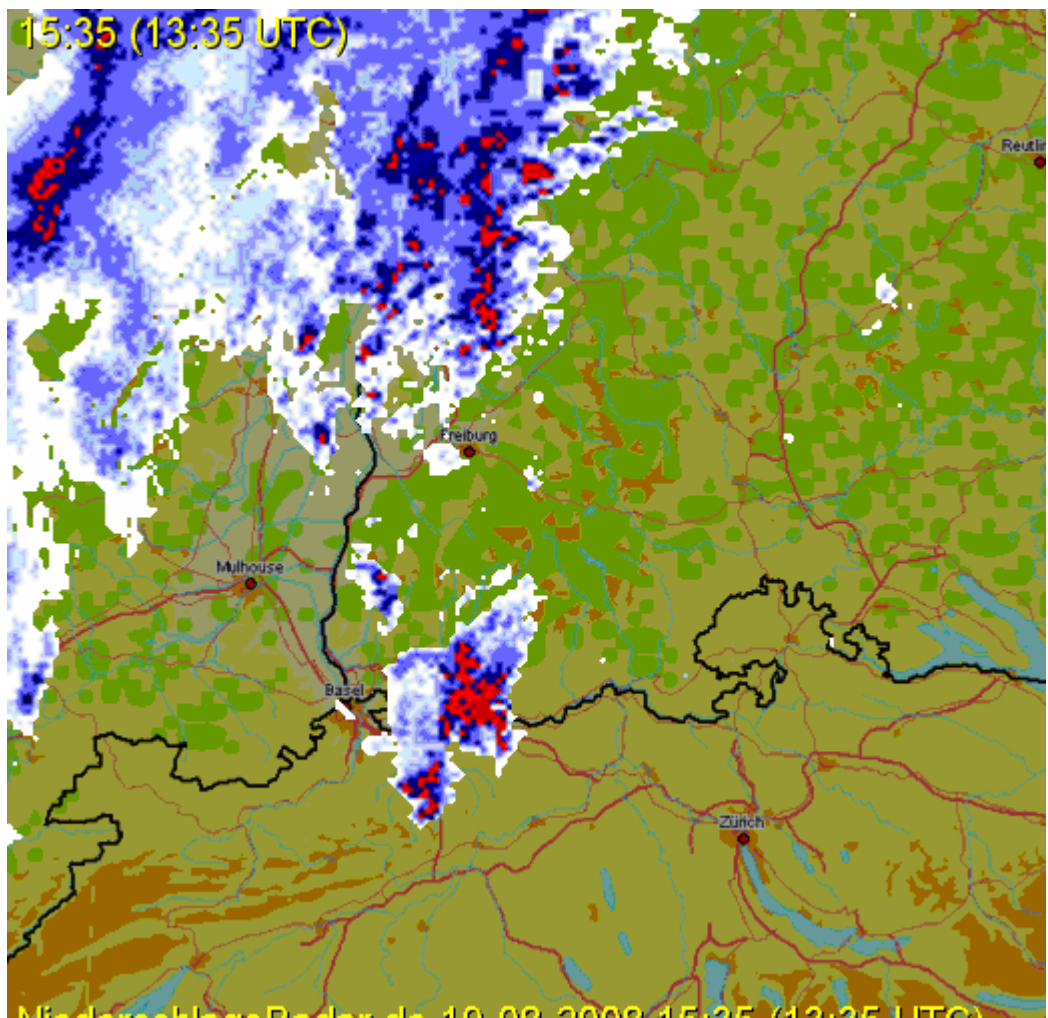

15:35 (13:35 UTC)

Wetterkarte Baden-Württemberg 10.09.2009 15:35 (13:35 UTC)